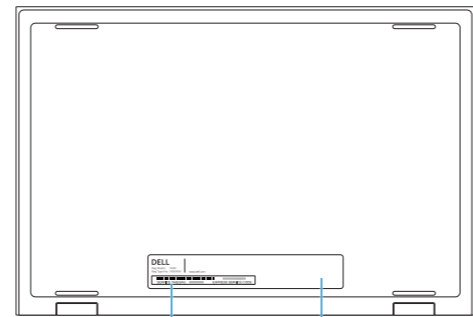

功能部件 | 功能 | 外觀

1. Right microphone
2. Camera-status light
3. Camera
4. Ambient-light sensor
5. Left microphone
6. Windows button
7. Security-cable slot
8. Power-adapter port
9. HDMI port
10. USB 3.0 port with PowerShare
11. USB 3.0 port
12. Headset port
13. Left-click area
14. Right-click area
15. Power and battery-status light
16. Power button
17. Volume-control buttons (2)
18. USB 2.0 port
19. Media-card reader
20. Passive Stylus
21. Service Tag label
22. Regulatory label