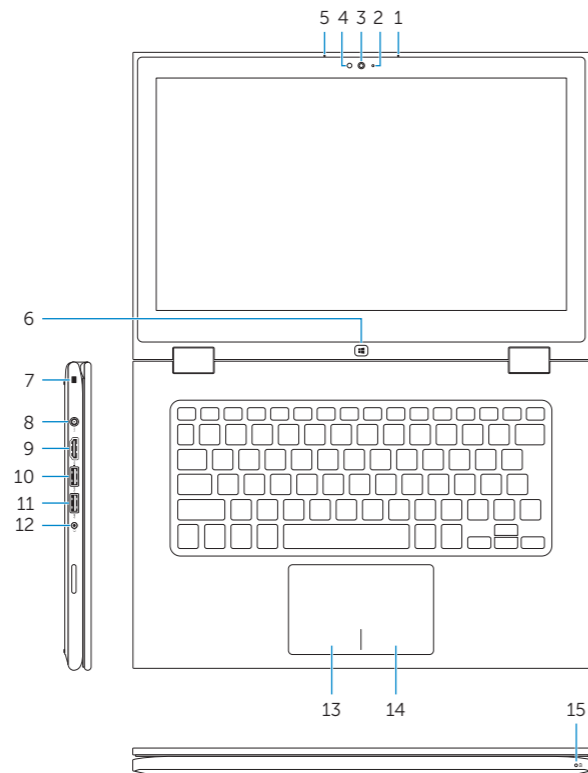

功能部件 | 功能 | 外觀

1. Right microphone
2. Camera-status light
3. Camera
4. Ambient-light sensor
5. Left microphone
6. Windows button
7. Security-cable slot
8. Power-adapter port
9. HDMI port
10. USB 3.0 port with PowerShare
11. USB 3.0 port
12. Headset port
13. Left-click area
14. Right-click area
15. Power and battery-status light
16. Power button
17. Volume-control buttons (2)
18. USB 2.0 port
19. Media-card reader
20. Passive Stylus
21. Service Tag label
22. Regulatory label

1. 右侧麦克风
2. 摄像头状态指示灯
3. 摄像头
4. 环境光传感器
5. 左侧麦克风
6. Windows 按钮
7. 安全缆线孔
8. 电源适配器端口
9. HDMI 端口
10. USB 3.0 端口 (带 PowerShare)
11. USB 3.0 端口
12. 耳机端口
13. 左键点击区域
14. 右键点击区域
15. 电源和电池状态指示灯
16. 电源按钮
17. 音量控制按钮 (2 个)
18. USB 2.0 端口
19. 介质卡读取器
20. 无源手写笔
21. 服务标签
22. 管制标签