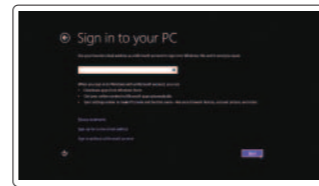

2 Finish Windows setup

完成 Windows 设置 | 完成 Windows 設定
Windows セットアップを終了する

Enable security and updates

启用安全与更新
啓用安全性與更新
セキュリティとアップデートを有効にする

Connect to your network

连接网络
連接網路
ネットワークに接続する

Sign in to your Microsoft account or create a local account

登录您的 Microsoft 帐户或创建本地帐户
登入您的 Microsoft 帳號或建立本機帳號
Microsoft アカウントにサインインする、またはローカルアカウントを作成する

3 Explore resources

浏览资源 | 探索資源
リソースを検索する

Help and Tips

帮助与提示 | 說明與秘訣
ヘルプとヒント

My Dell

我的 Dell | 我的 Dell
マイデル

Register your computer